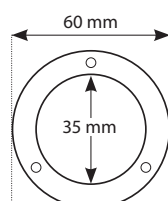

UVP : 111,-

inkl. 16% MwSt