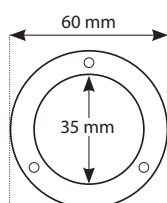

UVP : 114,-

inkl. 19% MwSt