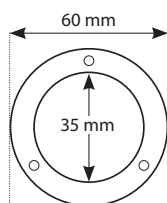

UVP : 122,-
inkl. 19% MwSt