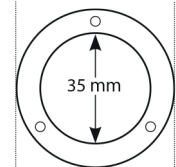

Edelstahl-Abgasschlauch,

hochflexible Ausführung, Normlänge 146 cm,
inkl. passendem Adapter.

107,--

Art.-Nr. 510.001 Honda EX 7, EU10i, EU 20i

129,--

Art.-Nr. 510.008 Honda EU 22i

107,--

Art.-Nr. 510.050 Diverse 1 (Maße auf Anfrage)

107,--

Art.-Nr. 510.009 Honda EU 32i

122,--

Art.-Nr. 510.003 „Universal“ Zur Montage am Topf

119,--

Art.-Nr. 510.010 Pramac 3000i

107,--

Art.-Nr. 510.020 Endress 2300i