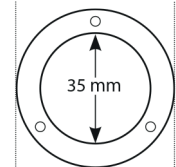

## Edelstahl-Abgasschlauch,

hochflexible Ausführung, Normlänge 146 cm,  
inkl. passendem Adapter.

107,--

Art.-Nr. 510.001 Honda EX 7, EU10i, EU 20i

119,--

Art.-Nr. 510.008 Honda EU 22i

107,--

Art.-Nr. 510.050 Diverse 1 (Maße auf Anfrage)

107,--

Art.-Nr. 510.009 Honda EU 32i

122,--

Art.-Nr. 510.003 „Universal“ Zur Montage am Topf

119,--

Art.-Nr. 510.010 Pramac 3000i

107,--

Art.-Nr. 510.020 Endress 2300i