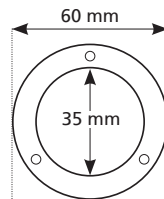

Erweitern Sie die Einsatzmöglichkeiten
Ihres Stromerzeugers durch die gezielte
Ableitung der Abgase!

BUN **Edelstahl-
Abgasschlauch für
Stromerzeuger**

Edelstahl - Abgasschlauch

- hochflexible Ausführung
- 150 cm Normlänge
- für HONDA EX 7, EU 10i, und EU 20i

Edelstahl - Abgasschlauch

- hochflexible Ausführung
- 145 cm oder 195 cm
- für HONDA EU 30i
(und vergleichbare Anschlüsse)

Art.-Nr.: 510.005 (145 cm)

Art.-Nr.: 510.006 (195 cm)

UVP : 95,-

UVP : 127,-

Camping