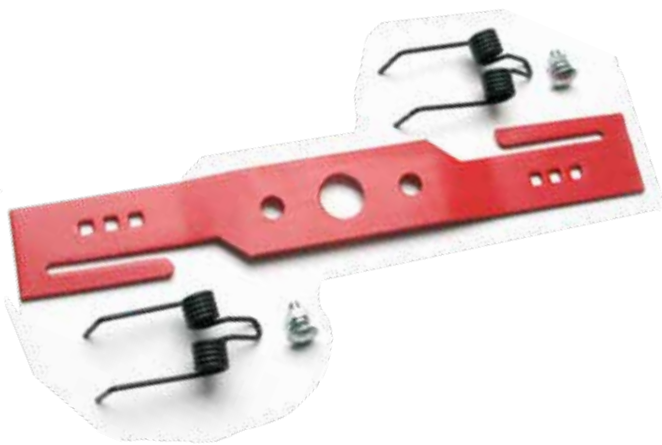

Vertikutieren

Erweitern Sie die Einsatzmöglichkeiten
Ihres vorhandenen Rasenmähers!

Universal-Messer Art.-Nr.: 556.03
(mit 3 zusätzlichen Adaptern
und 3-fach breitenverstellbar)

UVP: 41,-

oder passend für:

- HONDA HRB 475 und 476
- HONDA HRX 426 und 476
- HONDA IZY 41 / 46

Art.-Nr.: 556.00

UVP: 38,-

- HONDA HRX 537 / IZY 53
- HONDA HRD 536 und HRH 536

Art.-Nr.: 556.01

UVP: 38,-