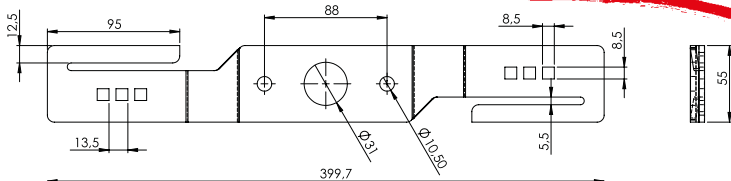

oder passend für:

- HONDA HRB 475 und 476
- HONDA HRX 426 und 476
- HONDA IZY 41 / 46

Art.-Nr.: 556.00

UVP: 38,-