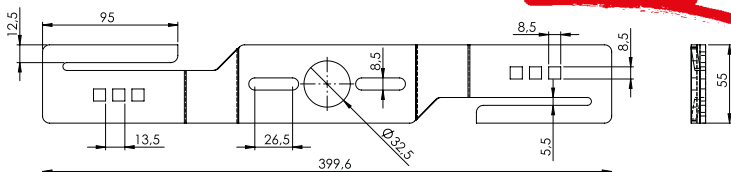

Vertikutieren

Erweitern Sie die Einsatzmöglichkeiten
Ihres vorhandenen Rasenmähers!

Universal-Messer Art.-Nr.: 556.03
(mit 3 zusätzlichen Adaptern
und 3-fach breitenverstellbar)

UVP: 41,-

oder passend für: